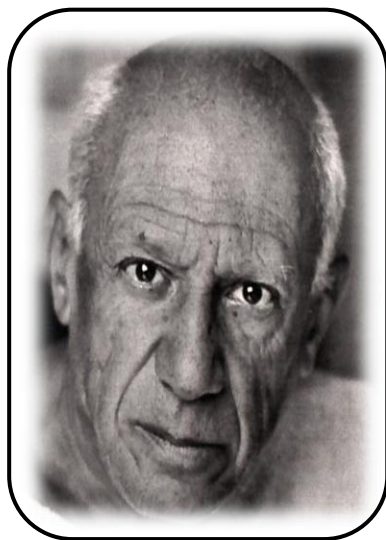

Con ARTE a todas PARTES

Aquí tenéis una actividad propia de "artistas" y a la vez curiosos investigadores que quieren saciar su curiosidad.

Os encontraréis con dos hojas que contienen fotografías recortables. La primera hoja contiene a los 9 "artistas" y la segunda hoja "sus obras".

Una vez recortadas, deberéis emparejar al artista con su obra y realizar una composición en la que además consignaréis la información que creáis es relevante acerca del artista.

A modo de ejemplo fijaros en esta composición.

ARTISTA	CARACTERÍSTICAS	OBRA
	Conocido por sus pinturas surrealistas influidas por el arte renacentista. Utilizó abundantes recursos plásticos para abordar sus obras mezclando escultura y pintura en muchas de sus obras, realizando incluso composiciones en 3D. Vivió excéntricamente y se le conoce por sus extravagancias tanto como por sus obras, destacando especialmente por su exótico bigote inspirado en las obras del también pintor español Diego Velázquez.	
Nombre Salvador Dalí	Especialidad Pintor	Cuadro <i>Muchacha en la ventana</i>

Para recortar y pegar

Santiago Calatrava

Rosa Tous

Plácido Domingo

Martín Berasategui

Pablo Ruiz Picasso

Manuel Pertegaz

Víctor Ullate