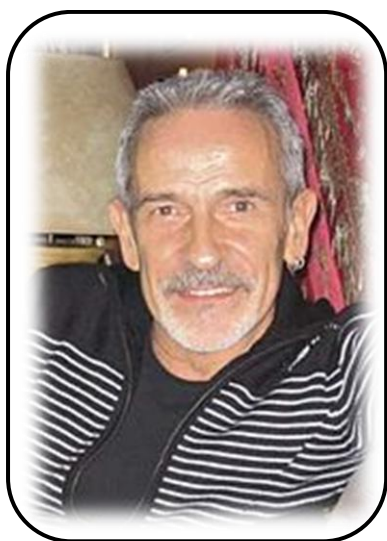

Con ARTE a todas PARTES

Aquí tenéis una actividad propia de "artistas" y a la vez curiosos investigadores que quieren saciar su curiosidad.

Os encontraréis con dos hojas que contienen fotografías recortables. La primera hoja contiene a los 9 "artistas" y la segunda hoja "sus obras".

ARTISTA	CARACTERÍSTICAS	OBRA
	Conocido por sus pinturas surrealistas influidas por el arte renacentista. Utilizó abundantes recursos plásticos para abordar sus obras mezclando escultura y pintura en muchas de sus obras, realizando incluso composiciones en 3D. Vivió excéntricamente y se le conoce por sus extravagancias tanto como por sus obras, destacando especialmente por su exótico bigote inspirado en las obras del también pintor español Diego Velázquez.	
Nombre Salvador Dalí	Especialidad Pintor	Cuadro <i>Muchacha en la ventana</i>

Para recortar y pegar

Santiago Calatrava

Rosa Tous

Plácido Domingo

Martín Berasategui

Pablo Ruiz Picasso

Manuel Pertegaz

Víctor Ullate